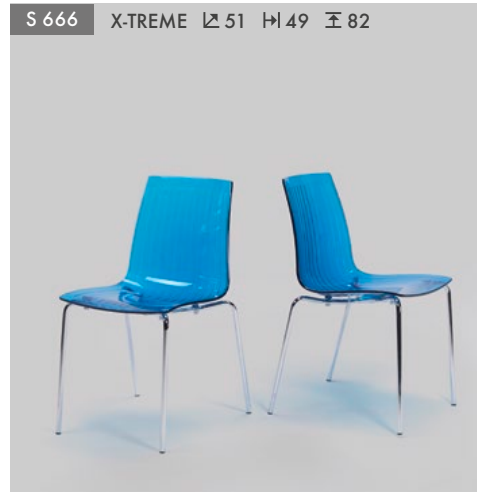

S 114 SPLASH ㉜ 54 ㉜ 57 ㉜ 79

S 112 SPLASH ㉜ 54 ㉜ 57 ㉜ 79

S 310

S 640 ABOUT A CHAIR ㉜ 52 ㉜ 59 ㉜ 81

S 633 VINTAGE ㉜ 48 ㉜ 54 ㉜ 82

S 631 VINTAGE ㉜ 48 ㉜ 54 ㉜ 82

S 501 BABILA ㉜ 50 ㉜ 44,5 ㉜ 79,5

S 634 VINTAGE ㉜ 48 ㉜ 54 ㉜ 82

S 632 VINTAGE ㉜ 48 ㉜ 54 ㉜ 82

S 750 ALBERT KUIP ㉜ 55 ㉜ 49 ㉜ 81,5

S 752 ALBERT KUIP ㉜ 55 ㉜ 49 ㉜ 81,5

S 751 ALBERT KUIP ㉜ 55 ㉜ 49 ㉜ 81,5

S 720 FARO ㉜ 54 ㉜ 48 ㉜ 79

S 721 FARO ㉜ 54 ㉜ 48 ㉜ 79

S 660 X-TREME ㉜ 51 ㉜ 49 ㉜ 82