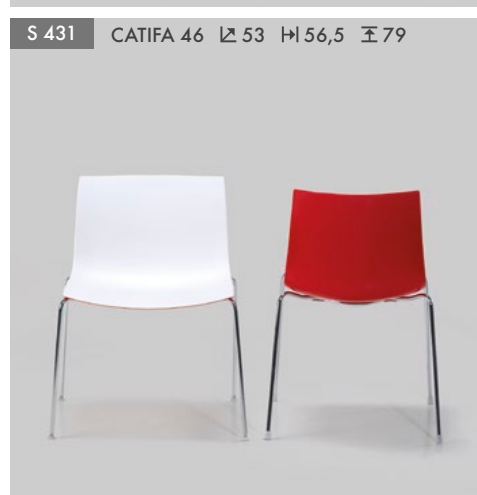

S 25 CLIP ㉜ 50 ㉜ 49 ㉜ 76

BB 591 LOTUS LOUNGE ㉜ 65,5 ㉜ 70,5 ㉜ 72

S 582 LOTUS ㉜ 55 ㉜ 56,5 ㉜ 77

S 110 PISA ㉜ 48 ㉜ 45 ㉜ 76

BB 590 LOTUS LOUNGE ㉜ 65,5 ㉜ 70,5 ㉜ 72

S 580 LOTUS ㉜ 55 ㉜ 56,5 ㉜ 77

S 310 40/4 ㉜ 54 ㉜ 49 ㉜ 76

S 114 SPLASH ㉜ 54 ㉜ 57 ㉜ 79

S 112 SPLASH ㉜ 54 ㉜ 57 ㉜ 79

S 310

S 640 ABOUT A CHAIR ㉜ 52 ㉜ 59 ㉜ 81

S 633 VINTAGE ㉜ 48 ㉜ 54 ㉜ 82

S 631 VINTAGE ㉜ 48 ㉜ 54 ㉜ 82

S 501 BABILA ㉜ 50 ㉜ 44,5 ㉜ 79,5

S 634 VINTAGE ㉜ 48 ㉜ 54 ㉜ 82

S 632 VINTAGE ㉜ 48 ㉜ 54 ㉜ 82

S 750 ALBERT KUIP ㉜ 55 ㉜ 49 ㉜ 81,5

S 752 ALBERT KUIP ㉜ 55 ㉜ 49 ㉜ 81,5

S 751 ALBERT KUIP ㉜ 55 ㉜ 49 ㉜ 81,5

S 720 FARO ㉜ 54 ㉜ 48 ㉜ 79

S 721 FARO ㉜ 54 ㉜ 48 ㉜ 79

S 660 X-TREME ㉜ 51 ㉜ 49 ㉜ 82